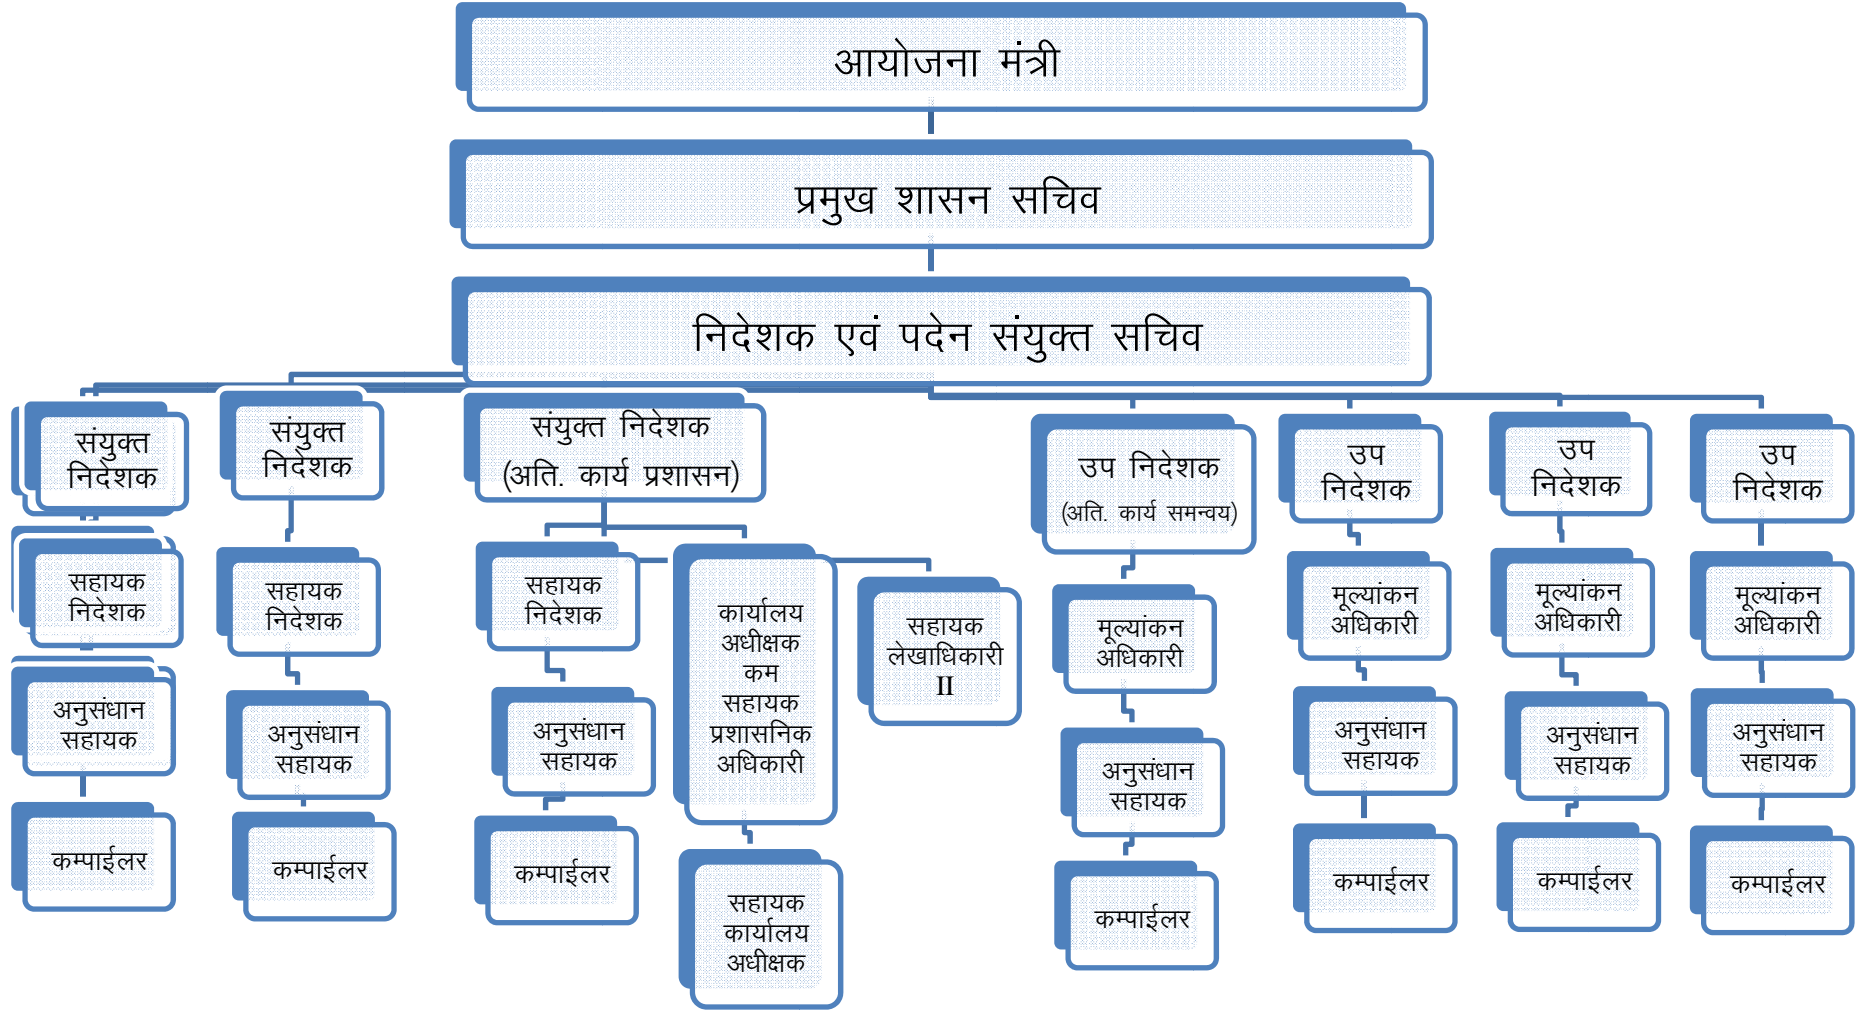

मुख्यालय स्तर पर मूल्यांकन संगठन का प्रशासनिक स्वरूप

संभाग स्तरीय स्वरूप
(संभागीय आयुक्त के प्रशासनिक नियन्त्रण में)

सभी संभाग मुख्यालयों यथा अजमेर, जयपुर, जोधपुर, कोटा, उदयपुर, बीकानेर, एवं भरतपुर पर संभाग मूल्यांकन कार्यालय का गठन किया जाकर सहायक निदेशक के संरचनात्मक स्वरूप निम्नानुसार हैं –